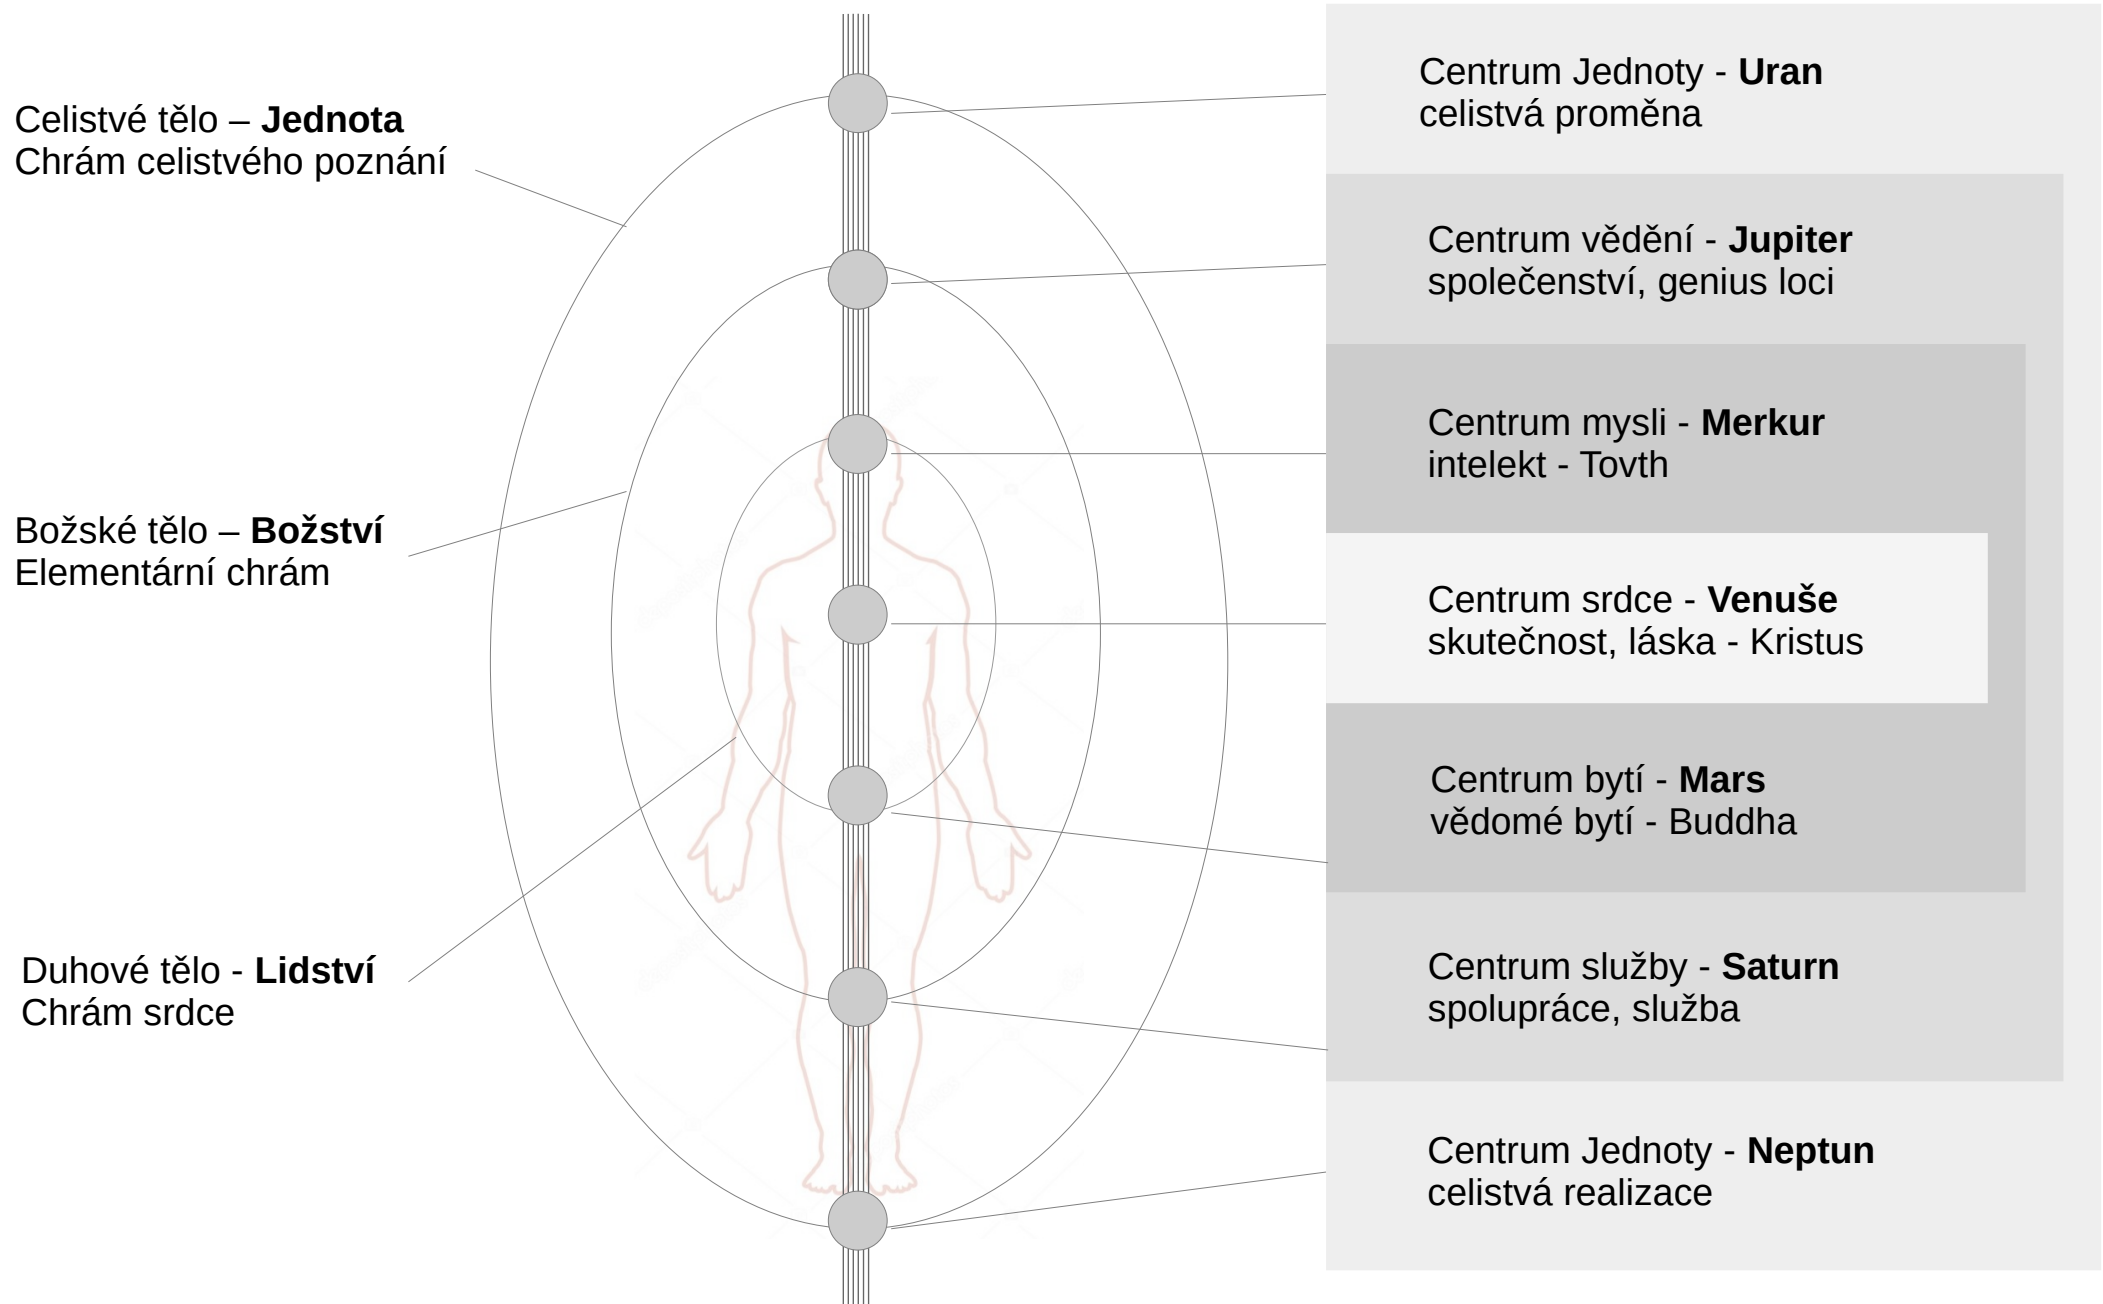

# Eva - neprojevená centra vědomí, možnosti těla, kvantové tělo, možnosti tvorby

# Adam - projevená centra vědomí, světelné tělo, energetické tělo, manifestace tvorby

Centrum **Svrchovanosti Nebe**  
horní koruna, koruna nebeská

Centrum **Projekce**  
vnímání, plánování

Centrum **Projevu**  
posvátný zvuk, vkládání

Centrum **Srdce**  
láska manifestující propojení

Centrum **Působení**  
solární pleteně, vůle, zapojení

Centrum **Uskutečnění**  
zákonitosti, manifestace kvant

Centrum **Svrchovanosti Země**  
dolní koruna, kořeny pozemské