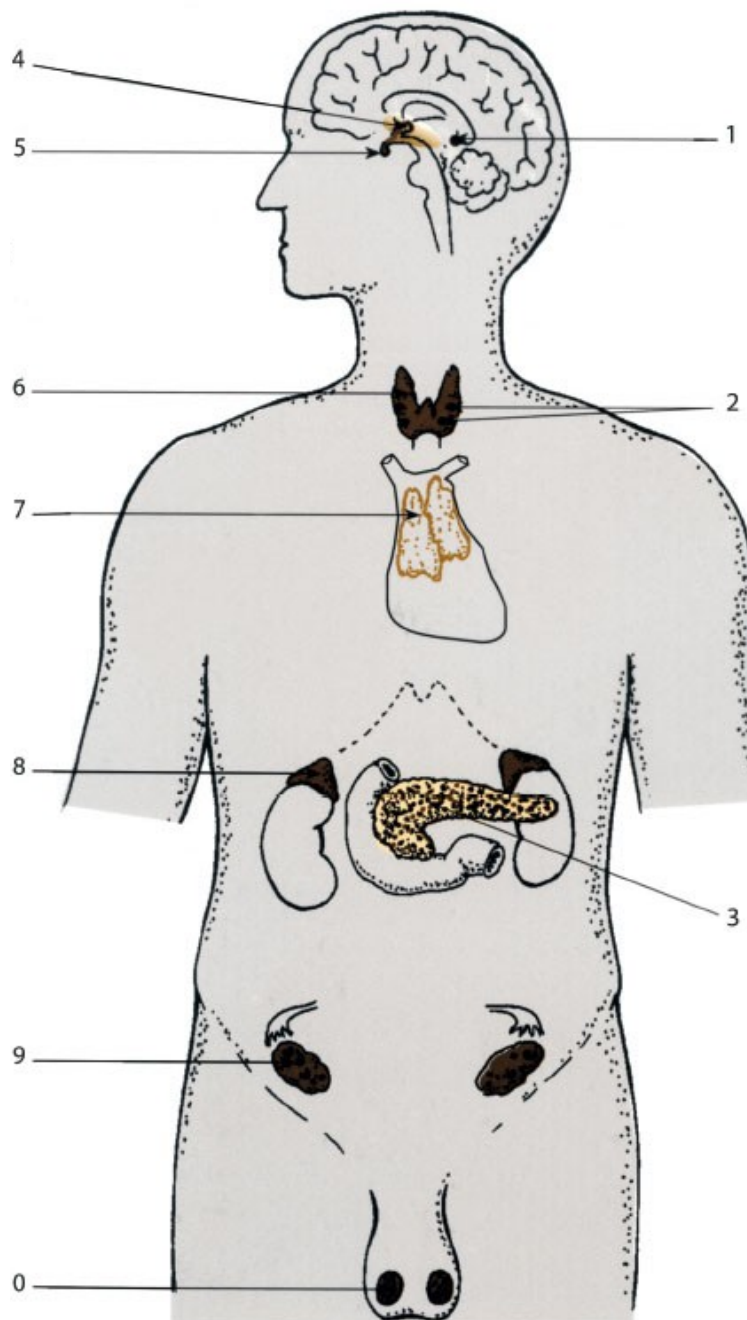

## Moudrost - vědění, paměť věků

**Voda** - element uchování

Žláza - nadledvinky

Negace - zapomnění

## Život - obnova, věčný život

**Země** - element života

Žláza - pohlavní orgány

Negace - dělení, stárnutí

- 1 Šišinka (epifýza)  
*Corpus pineale*
- 2 Příštitná tělíska  
*Glandulae parathyreoideae*
- 3 Langerhansovy ostrůvky
- 4 Podhrbolí  
*Hypothalamus*
- 5 Podvěsek mozkový  
*Hypofýza*
- 6 Štítná žláza  
*Glandula thyroidea*
- 7 Brzlík  
*Thymus*
- 8 Nadledviny  
*Glandulae suprarenales*
- 9 Vaječník  
*Ovarium*
- 10 Varle  
*Testis*

# Elementární chrám - Adam - projevené kvality, manifestace těla - 5 aspektů Boha - 5 neur. sítí