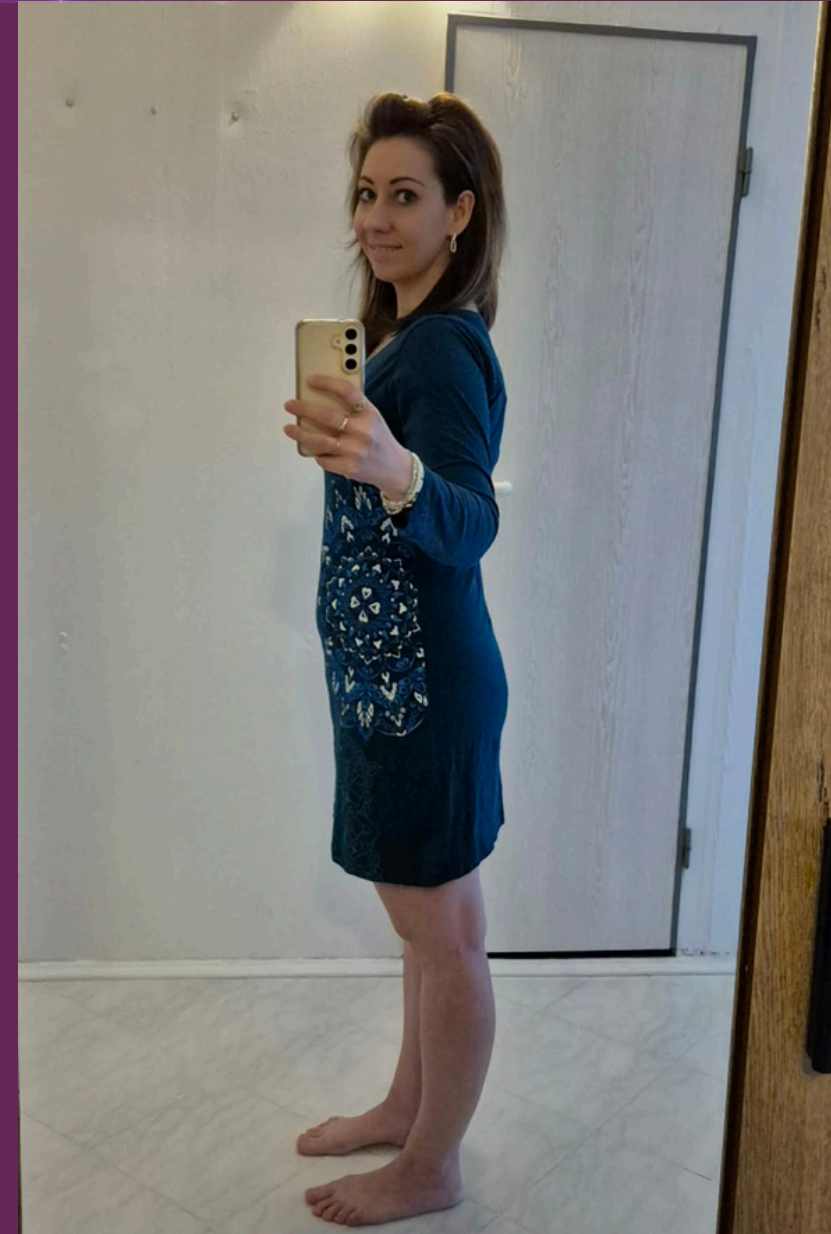

Královská proměna - Jiřina Radová

Královská proměna - Iveta Kuchyňová -9 kg

Královská proměna - Hana Vitulová

Královská proměna - Natálie Szmeková -8 kg

Královská proměna - Katka

Zhubněte s námi!

Před: 96 Kg